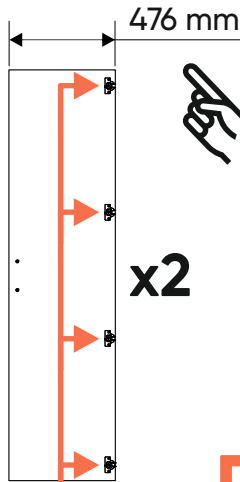

x4

x20

x20

x20

15

464 mm

x2

x4

x12

16

x12

17

x12

x6

18

x12

x12

19

x6

x6

20

x2

x4

21

x12

РЕГУЛИРОВКА ПЕТЕЛЬ

регулировка по высоте
(ослабьте винты)

22

x4

x8

x4

x4