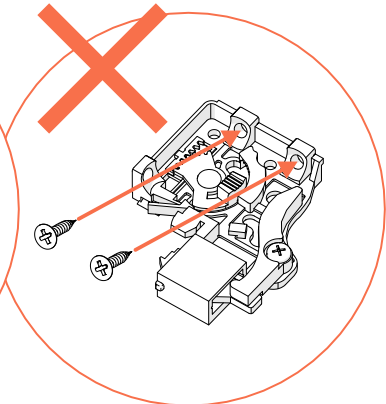

x12

РЕГУЛИРОВКА ПЕТЕЛЬ

регулировка по высоте
(ослабьте винты)

22

x4

x8

x4

x4

23

x4

24

25

x4*

*саморезы входят в комплект крепления направляющих к фасаду

26

**ПЕРИОДИЧЕСКИ
ПРОВЕРЯЙТЕ
КРЕПЕЖНЫЕ УЗЛЫ**

27 крепление к стене

*крепёж для крепления ремней к стене в комплект не входит

28 крепление к стене

**ПЕРИОДИЧЕСКИ
ПРОВЕРЯЙТЕ
КРЕПЕЖНЫЕ УЗЛЫ**

**используйте заглушки,
входящие в комплект,
чтобы закрыть
технологические отверстия**