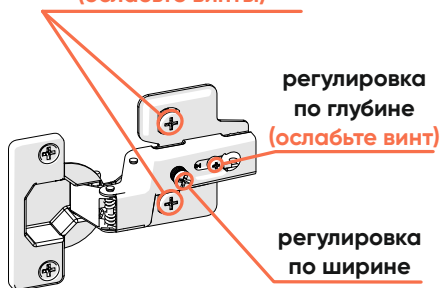

x12

РЕГУЛИРОВКА ПЕТЕЛЬ

регулировка по высоте
(ослабьте винты)

22

x4

x8

x4

x4