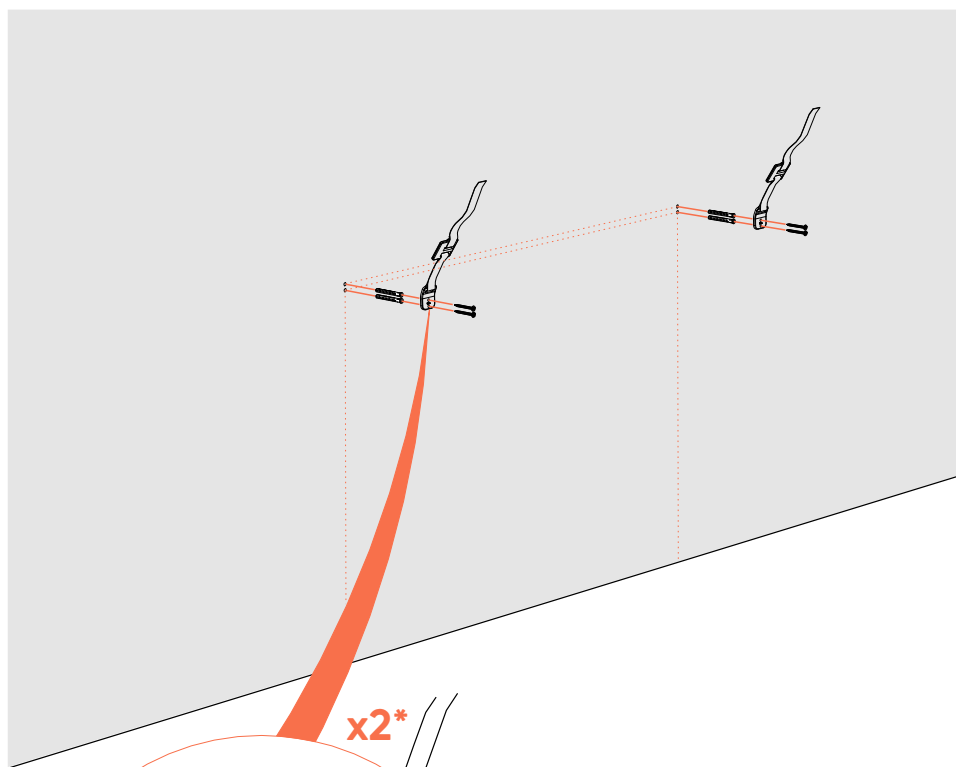

27 крепление к стене

*крепёж для крепления ремней к стене в комплект не входит