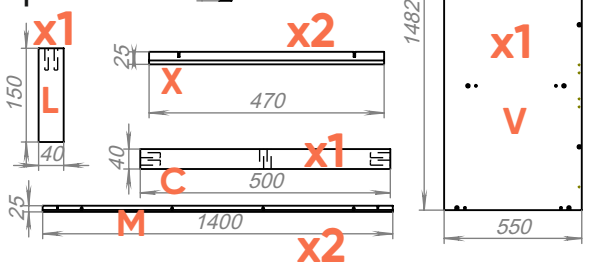

коробка 1 шкаф fjord 3 двери

коробка 4

коробка 2

коробка 3

коробка 5

M6, 34 mm

x56

x56

x4

x20

x20

x20

15

464 mm

x2

x4