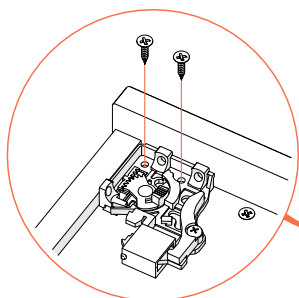

x12

РЕГУЛИРОВКА ПЕТЕЛЬ

регулировка по высоте
(ослабьте винты)

22

x4

x8

x4

x4

23

x4

24

25

x4*

*саморезы входят в комплект крепления направляющих к фасаду

26

**ПЕРИОДИЧЕСКИ
ПРОВЕРЯЙТЕ
КРЕПЕЖНЫЕ УЗЛЫ**

27 крепление к стене

*крепёж для крепления ремней к стене в комплект не входит

28 крепление к стене

**ПЕРИОДИЧЕСКИ
ПРОВЕРЯЙТЕ
КРЕПЕЖНЫЕ УЗЛЫ**

**используйте заглушки,
входящие в комплект,
чтобы закрыть
технологические отверстия**