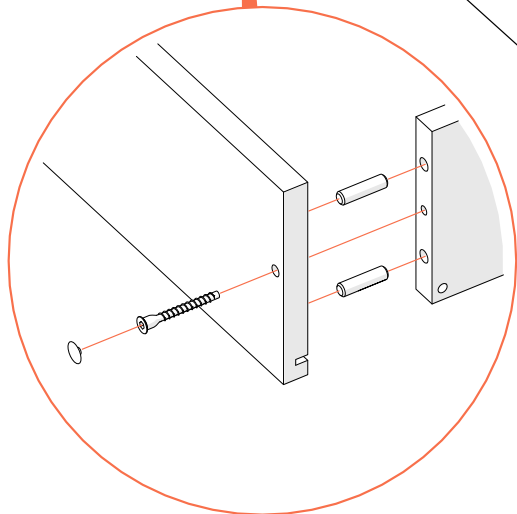

x12

РЕГУЛИРОВКА ПЕТЕЛЬ

регулировка по высоте
(ослабьте винты)

22

x4

x8

x4

x4

23

x4

24

25

x4*

*саморезы входят в комплект крепления направляющих к фасаду

26

**ПЕРИОДИЧЕСКИ
ПРОВЕРЯЙТЕ
КРЕПЕЖНЫЕ УЗЛЫ**