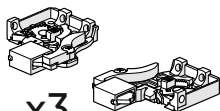

x4

4 mm

x2

x12*

x3

*саморезы входят
в комплект крепления
направляющих к фасаду

x4

464 mm

x2

x6

ВНИМАНИЕ!
Ремни могут отличаться
от изображенных
в данной инструкции

*крепеж для крепления ремней к стене в комплект не входит

1

70x70

x2

2