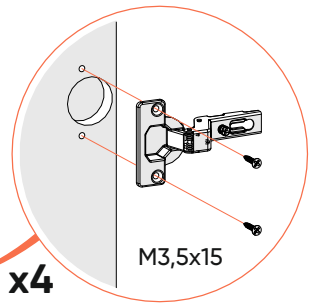

x4

4 mm

x2

x12*

x3

*саморезы входят
в комплект крепления
направляющих к фасаду

x4

464 mm

x4

x20

x20

x20

15

464 mm

x2

x4

x12

19

x6

x6

20

x2

x4

21

x12

РЕГУЛИРОВКА ПЕТЕЛЬ

регулировка по высоте
(ослабьте винты)

22

x4

x8

x4

x4