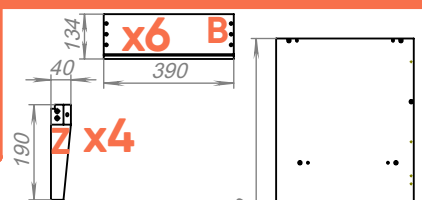

коробка 1 шкаф fjord 3 двери

коробка 4

коробка 2

коробка 3

коробка 5

M6, 34 mm

x56

x56

x4

x20

x20

x20

15

464 mm

x2

x4