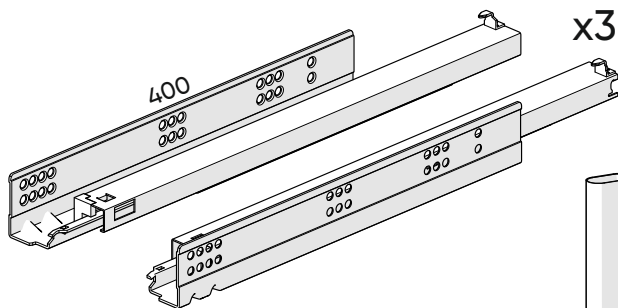

x4

4 mm

x2

x12*

x3

*саморезы входят
в комплект крепления
направляющих к фасаду

x4

464 mm

x2

x6

ВНИМАНИЕ!
Ремни могут отличаться
от изображенных
в данной инструкции

*крепеж для крепления ремней к стене в комплект не входит

1

70x70

x2

2