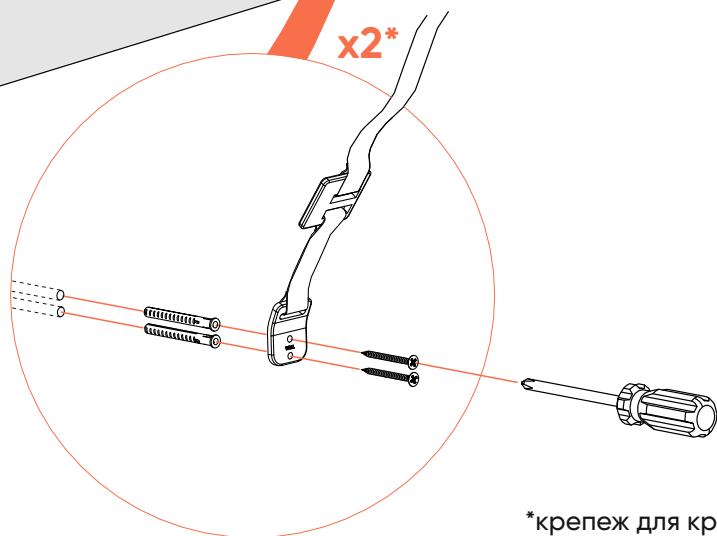

x12

РЕГУЛИРОВКА ПЕТЕЛЬ

регулировка по высоте
(ослабьте винты)

22

x4

x8

x4

x4

23

x4

24

25

x4*

*саморезы входят в комплект крепления направляющих к фасаду

26

**ПЕРИОДИЧЕСКИ
ПРОВЕРЯЙТЕ
КРЕПЕЖНЫЕ УЗЛЫ**

27 крепление к стене

*крепёж для крепления ремней к стене в комплект не входит

28 крепление к стене

**ПЕРИОДИЧЕСКИ
ПРОВЕРЯЙТЕ
КРЕПЕЖНЫЕ УЗЛЫ**

**используйте заглушки,
входящие в комплект,
чтобы закрыть
технологические отверстия**