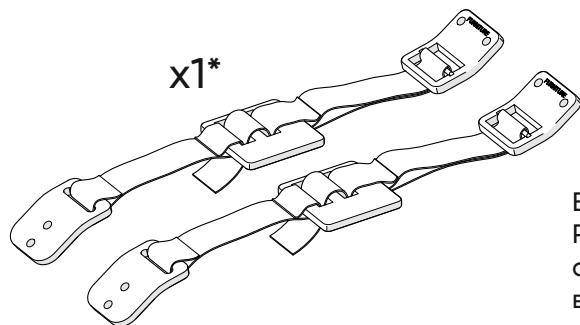

x4

4 mm

x2

x12*

x3

*саморезы входят
в комплект крепления
направляющих к фасаду

x4

464 mm

x2

x6

ВНИМАНИЕ!
Ремни могут отличаться
от изображенных
в данной инструкции

*крепеж для крепления ремней к стене в комплект не входит

1

70x70

x2

2