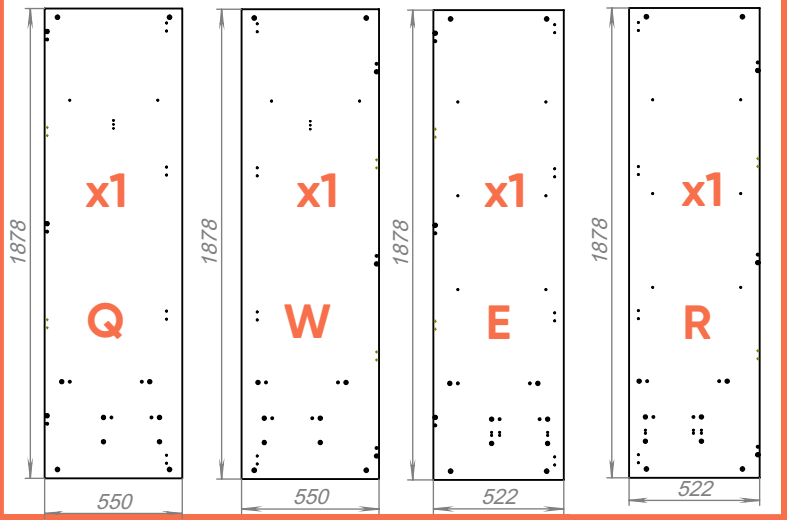

коробка 1 шкаф fjord 3 двери

коробка 4

коробка 2

коробка 3

коробка 5

M6, 34 mm

x56

x56

10x50

x4

3

x16

4

x4

x4

x4

x4

x20

x20

x20

15

464 mm

x2

x4