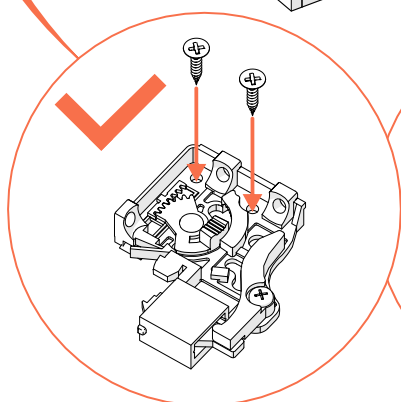

x12

РЕГУЛИРОВКА ПЕТЕЛЬ

регулировка по высоте
(ослабьте винты)

22

x4

x8

x4

x4

23

x4

24

25

x4*

*саморезы входят в комплект крепления направляющих к фасаду

26

**ПЕРИОДИЧЕСКИ
ПРОВЕРЯЙТЕ
КРЕПЕЖНЫЕ УЗЛЫ**

27 крепление к стене

*крепёж для крепления ремней к стене в комплект не входит

28 крепление к стене

**ПЕРИОДИЧЕСКИ
ПРОВЕРЯЙТЕ
КРЕПЕЖНЫЕ УЗЛЫ**

**используйте заглушки,
входящие в комплект,
чтобы закрыть
технологические отверстия**