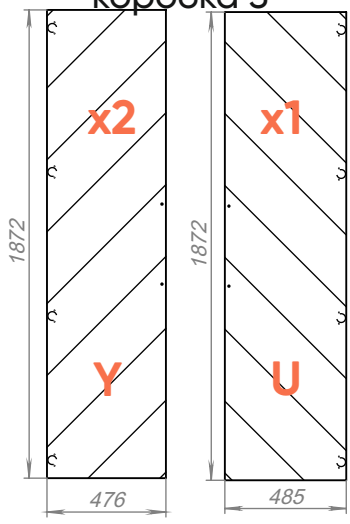

коробка 1 шкаф fjord 3 двери

коробка 4

коробка 2

коробка 3

коробка 5

M6, 34 mm

x56

x56

заглушка
эксцентрика

x98

10x50

x4

7,0x50

x12

7,0x70

x2

10x50

x4

3

x16

4

x4

x4

x4

x4

x20

x20

x20

15

464 mm

x2

x4