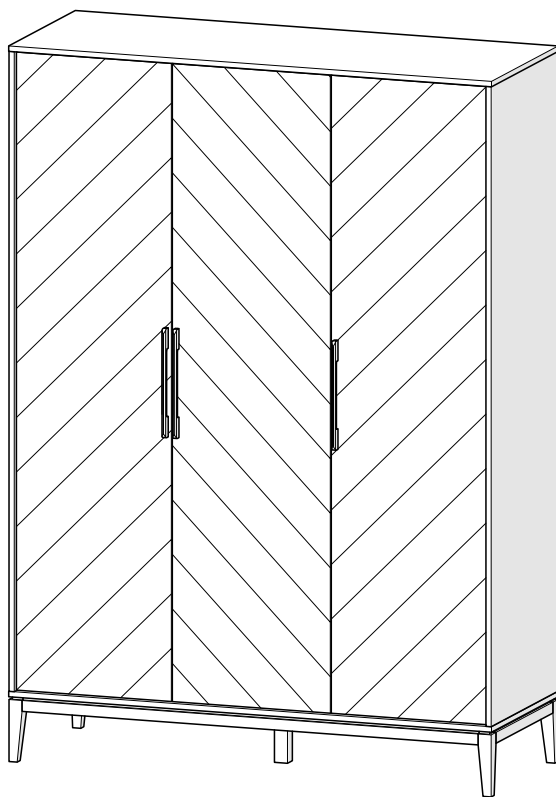

шкаф 3-х створчатый

ellipse™ fjord

1. Инструкция по безопасности

- 1.1** Пожалуйста, внимательно прочитайте и сохраните данную инструкцию.
- 1.2** Сборку изделия рекомендуется выполнять вдвоем.
- 1.3** Производитель не несет ответственность за неправильную установку изделия.
- 1.4** Не используйте изделие, если оно повреждено.
- 1.5** Не следует использовать изделие на неровной поверхности.
- 1.6** Периодически проверяйте крепежные узлы.