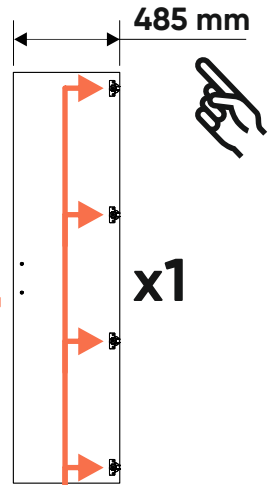

x4

x20

x20

x20

15

464 mm

x2

x4

x12

16

x12

17

x12

x6

18

x12

x12

19

x6

x6

20

x2

x4

21

x12

РЕГУЛИРОВКА ПЕТЕЛЬ

регулировка по высоте
(ослабьте винты)

22

x4

x8

x4

x4