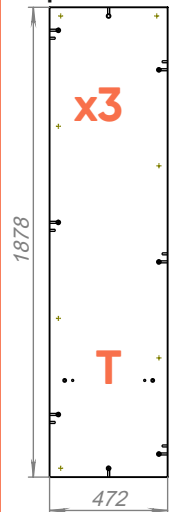

коробка 1 шкаф fjord 3 двери

коробка 4

коробка 2

коробка 3

коробка 5

M6, 34 mm

x56

x56

заглушка
эксцентрика

x98

10x50

x4

7,0x50

x12

7,0x70

x2

10x50

x4

3

x16

4

x4

x4

x4

x4

x20

x20

x20

15

464 mm

x2

x4