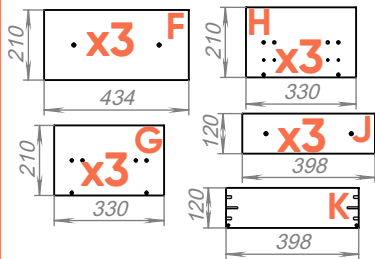

коробка 1 шкаф fjord 3 двери

коробка 4

коробка 2

коробка 3

коробка 5

M6, 34 mm

x56

x56

10x50

x4

3

x16

4

x4

x4

x4

x4

x20

x20

x20

15

464 mm

x2

x4