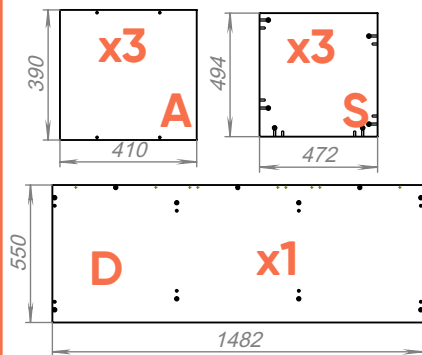

коробка 1 шкаф fjord 3 двери

коробка 4

коробка 2

коробка 3

коробка 5

M6, 34 mm

x56

x56

10x50

x4

3

x16

4

x4

x4

x4

12

x10

x8

x10

13

x8

x8

14

x4

x20

x20

x20

15

464 mm

x2

x4