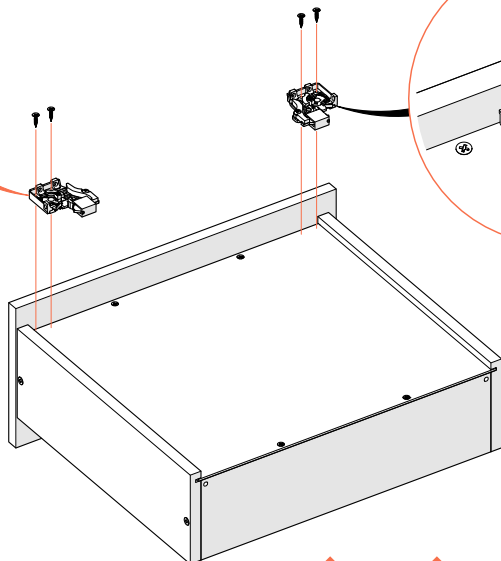

x12

РЕГУЛИРОВКА ПЕТЕЛЬ

регулировка по высоте
(ослабьте винты)

22

x4

x8

x4

x4

23

x4

24

25

x4*

*саморезы входят в комплект крепления направляющих к фасаду

26

**ПЕРИОДИЧЕСКИ
ПРОВЕРЯЙТЕ
КРЕПЕЖНЫЕ УЗЛЫ**

27 крепление к стене

*крепёж для крепления ремней к стене в комплект не входит

28 крепление к стене

**ПЕРИОДИЧЕСКИ
ПРОВЕРЯЙТЕ
КРЕПЕЖНЫЕ УЗЛЫ**

**используйте заглушки,
входящие в комплект,
чтобы закрыть
технологические отверстия**