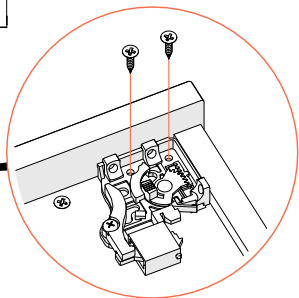

x12

РЕГУЛИРОВКА ПЕТЕЛЬ

регулировка по высоте
(ослабьте винты)

22

x4

x8

x4

x4

23

x4

24

25

x4*

*саморезы входят в комплект крепления направляющих к фасаду

26

**ПЕРИОДИЧЕСКИ
ПРОВЕРЯЙТЕ
КРЕПЕЖНЫЕ УЗЛЫ**

27 крепление к стене

*крепёж для крепления ремней к стене в комплект не входит

28 крепление к стене

**ПЕРИОДИЧЕСКИ
ПРОВЕРЯЙТЕ
КРЕПЕЖНЫЕ УЗЛЫ**

**используйте заглушки,
входящие в комплект,
чтобы закрыть
технологические отверстия**