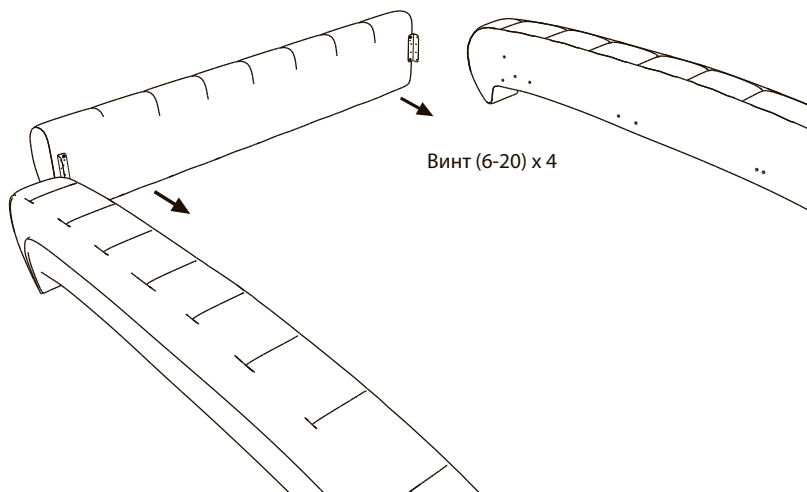

4x

4x

8x

* При ширине кровати 120 и больше. При ширине меньше 120 в комплект не входит.

1

4x

4x

2

3

Винт (6-50) x 2
Шайба М6 x 2

4

Винт (6-20) x 4

5

6

7

* При ширине спального места меньше 120 опора не устанавливается.