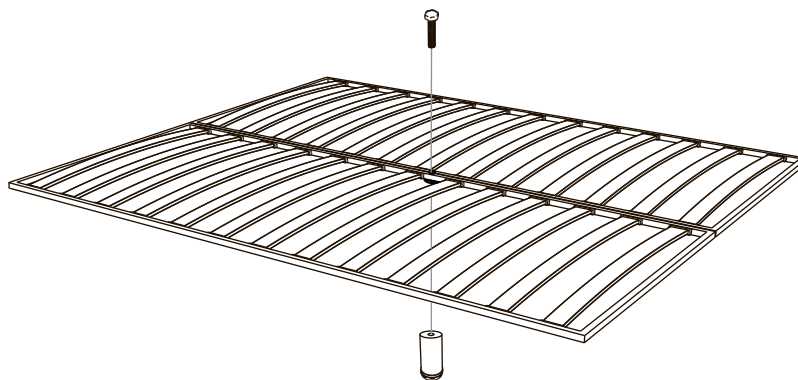

4x

4x

8x

* При ширине кровати 120 и больше. При ширине меньше 120 в комплект не входит.

1

4x

4x

2

3

Винт (6-50) x 2
Шайба М6 x 2

4

Винт (6-20) x 4

5

6

7

* При ширине спального места меньше 120 опора не устанавливается.