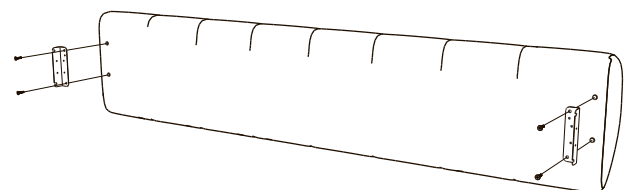

2x
(6-50)

2x
(M6)

8x
(6-50)

24x
(6-20)

2x

1x*

Инструкция по сборке кровати
Milano

www.sonum.ru

4x

4x

8x

* При ширине кровати 120 и больше. При ширине меньше 120 в комплект не входит.

1

4x

4x

2

3

Винт (6-50) x 2
Шайба М6 x 2

4

Винт (6-20) x 4

5

6

7

* При ширине спального места меньше 120 опора не устанавливается.