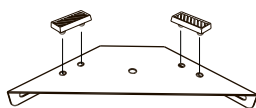

2x
(6-50)

2x
(M6)

8x
(6-50)

24x
(6-20)

2x

1x*

Инструкция по сборке кровати
Milano

www.sonum.ru

4x

4x

8x

* При ширине кровати 120 и больше. При ширине меньше 120 в комплект не входит.

1

4x

4x

2

3

Винт (6-50) x 2
Шайба М6 x 2

4

Винт (6-20) x 4

5

6

7

* При ширине спального места меньше 120 опора не устанавливается.