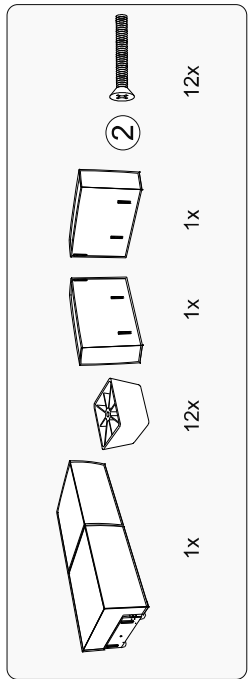

Loft

Сиденье	1 шт.	
Откидная спинка	1 шт.	
Задняя спинка	1 шт.	
Подлокотник	2 шт.	
Подушка	2 шт.	
Опора	12 шт.	
Аэратор	1 шт.	
Смазка силиконовая	1 шт.	
Винт М6х20	4 шт.	
Винт М6х35	12 шт.	
Винт М6х65	6 шт.	

7

2

3

6

4

5