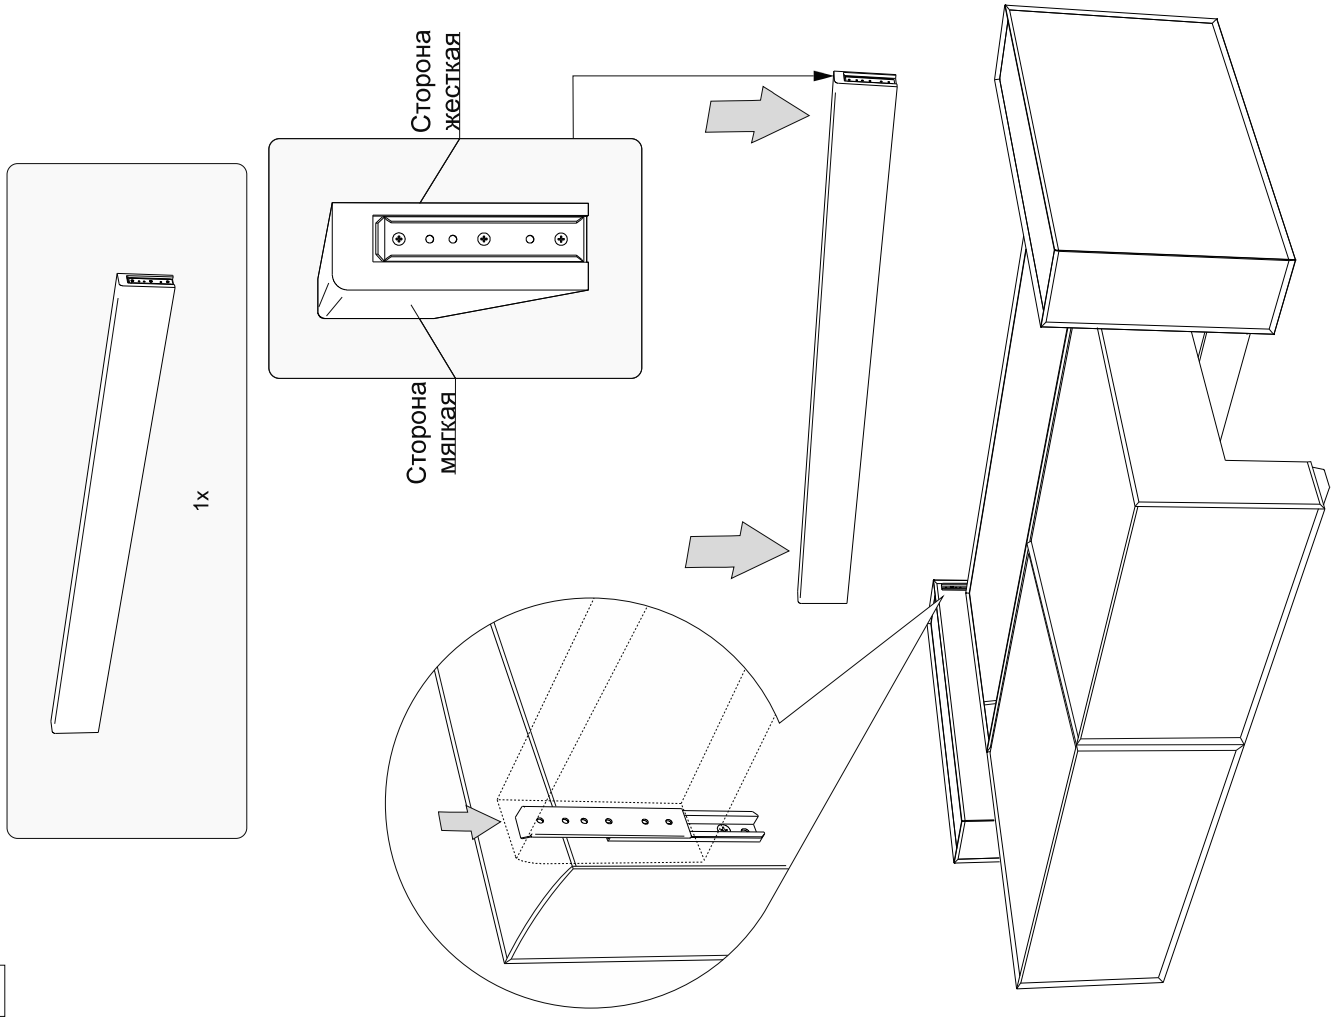

Loft

Сиденье	1 шт.	
Откидная спинка	1 шт.	
Задняя спинка	1 шт.	
Подлокотник	2 шт.	
Подушка	2 шт.	
Опора	12 шт.	
Аэратор	1 шт.	
Смазка силиконовая	1 шт.	
Винт М6х20	4 шт.	
Винт М6х35	12 шт.	
Винт М6х65	6 шт.	