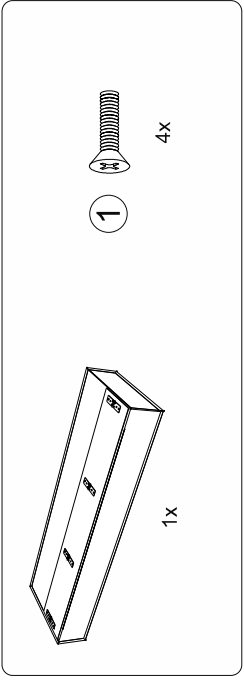

Loft

Сиденье	1 шт.	
Откидная спинка	1 шт.	
Задняя спинка	1 шт.	
Подлокотник	2 шт.	
Подушка	2 шт.	
Опора	12 шт.	
Аэратор	1 шт.	
Смазка силиконовая	1 шт.	
Винт М6х20	4 шт.	
Винт М6х35	12 шт.	
Винт М6х65	6 шт.	

7

2

3

6

4

5