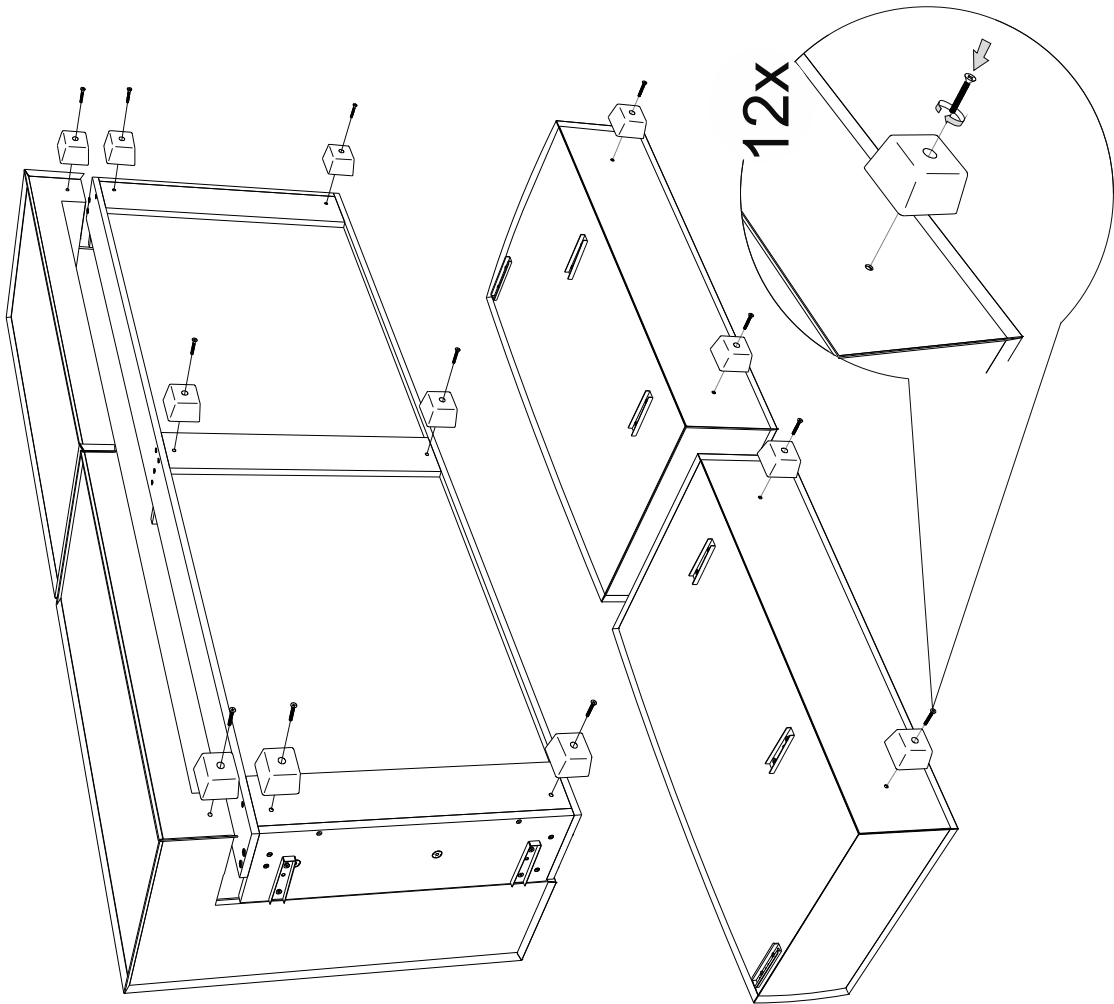

Loft

Сиденье	1 шт.	
Откидная спинка	1 шт.	
Задняя спинка	1 шт.	
Подлокотник	2 шт.	
Подушка	2 шт.	
Опора	12 шт.	
Аэратор	1 шт.	
Смазка силиконовая	1 шт.	
Винт М6х20	4 шт.	
Винт М6х35	12 шт.	
Винт М6х65	6 шт.	