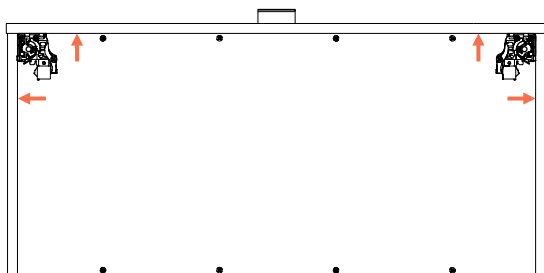

# 16

X4\*

\*саморезы входят в комплект крепления направляющих к фасаду