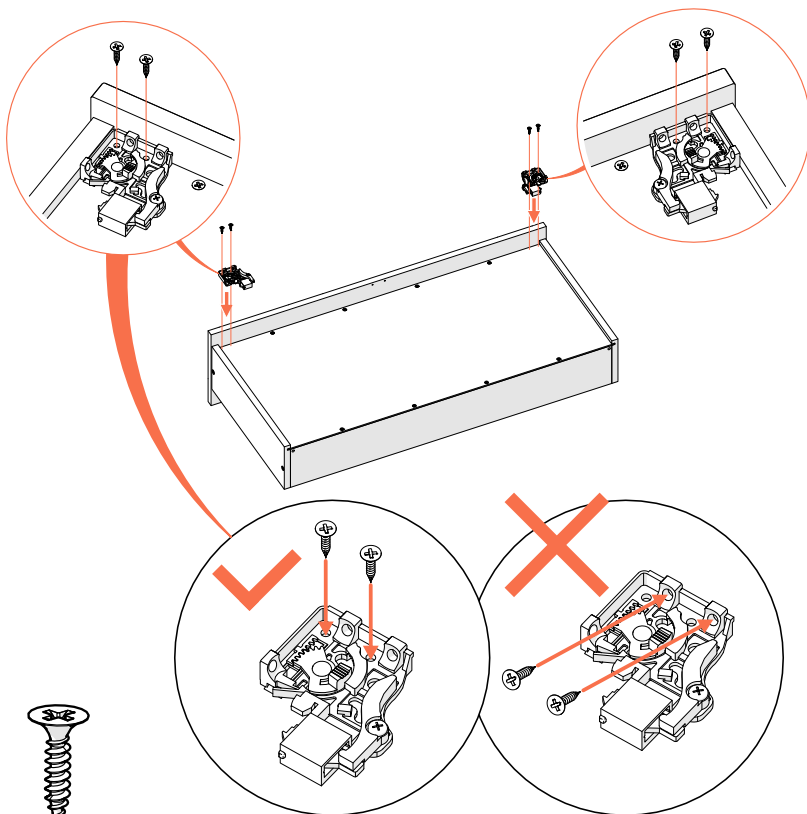

# 16

X4\*

\*саморезы входят в комплект крепления направляющих к фасаду