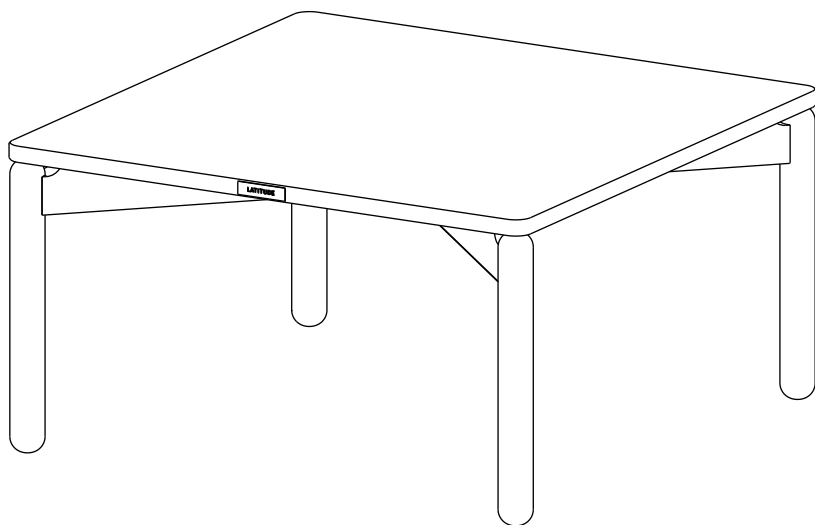

# КОФЕЙНЫЙ СТОЛ КВАДРАТНЫЙ SAGA BORD

LATITUDE

## Детали

x20

НОЖКА  
x4

СТОЛЕШНИЦА

1

Закрепите ножки к столешнице винтами при помощи шестигранного ключа.

ГОТОВО!