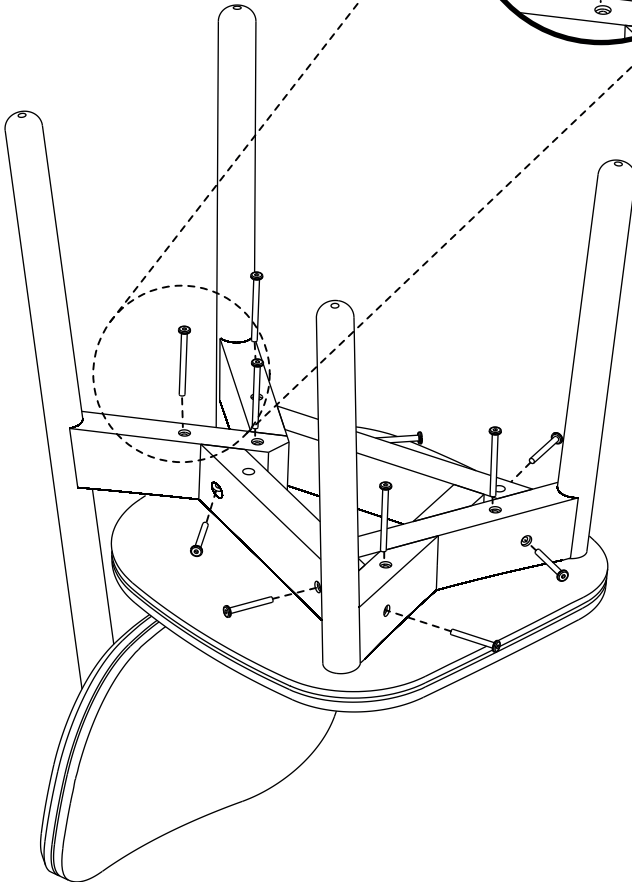

ИНСТРУКЦИЯ ПО СБОРКЕ

ОБЕДЕННЫЙ СТУЛ SAGA BORD

LATITUDE

Детали

B Сиденье

A1 Ножка задняя

A2 Ножка передняя

1

Составьте детали стула вместе.

2

Закрепите ножки к сиденью винтами при помощи шестигранного ключа.

Готово!