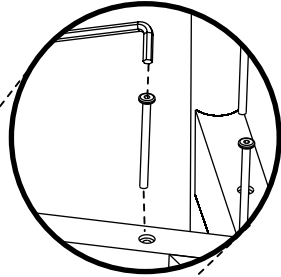

ИНСТРУКЦИЯ ПО СБОРКЕ

ОБЕДЕННЫЙ СТУЛ SAGA BORD

LATITUDE

Детали

B Сиденье

A1 Ножка задняя

A2 Ножка передняя

1

Составьте детали стула вместе.

2

Закрепите ножки к сиденью винтами при помощи шестигранного ключа.

Готово!