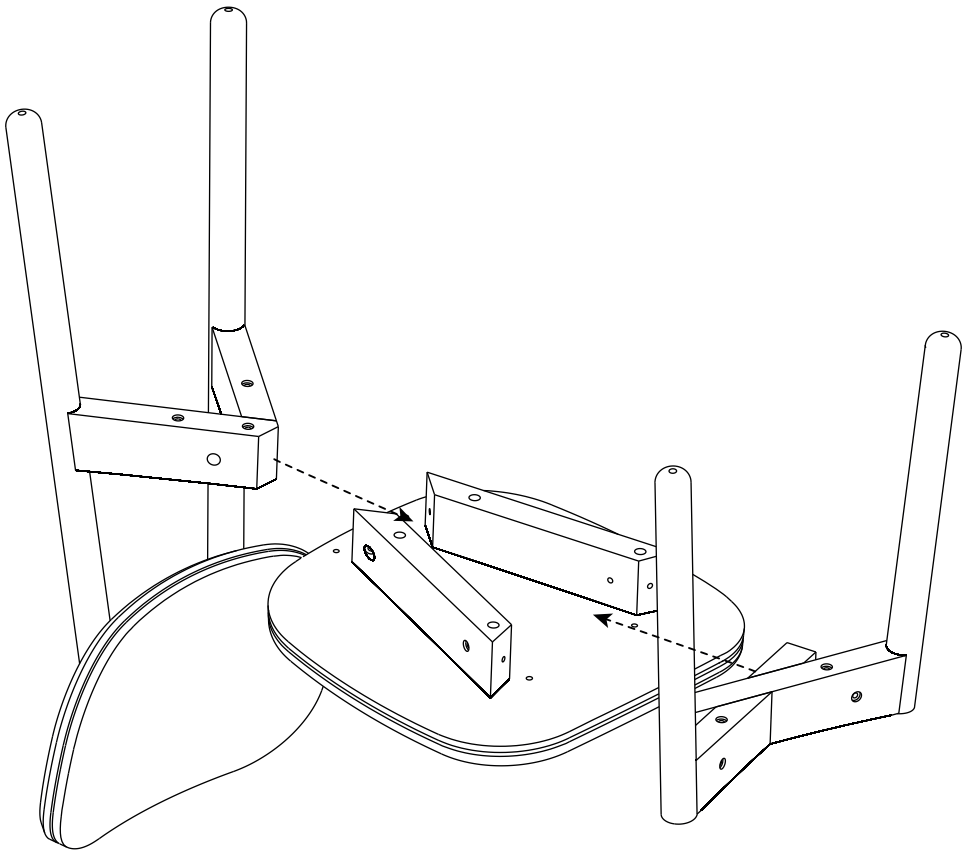

ИНСТРУКЦИЯ ПО СБОРКЕ

ОБЕДЕННЫЙ СТУЛ SAGA BORD

LATITUDE

Детали

B Сиденье

A1 Ножка задняя

A2 Ножка передняя

1

Составьте детали стула вместе.

2

Закрепите ножки к сиденью винтами при помощи шестигранного ключа.

Готово!