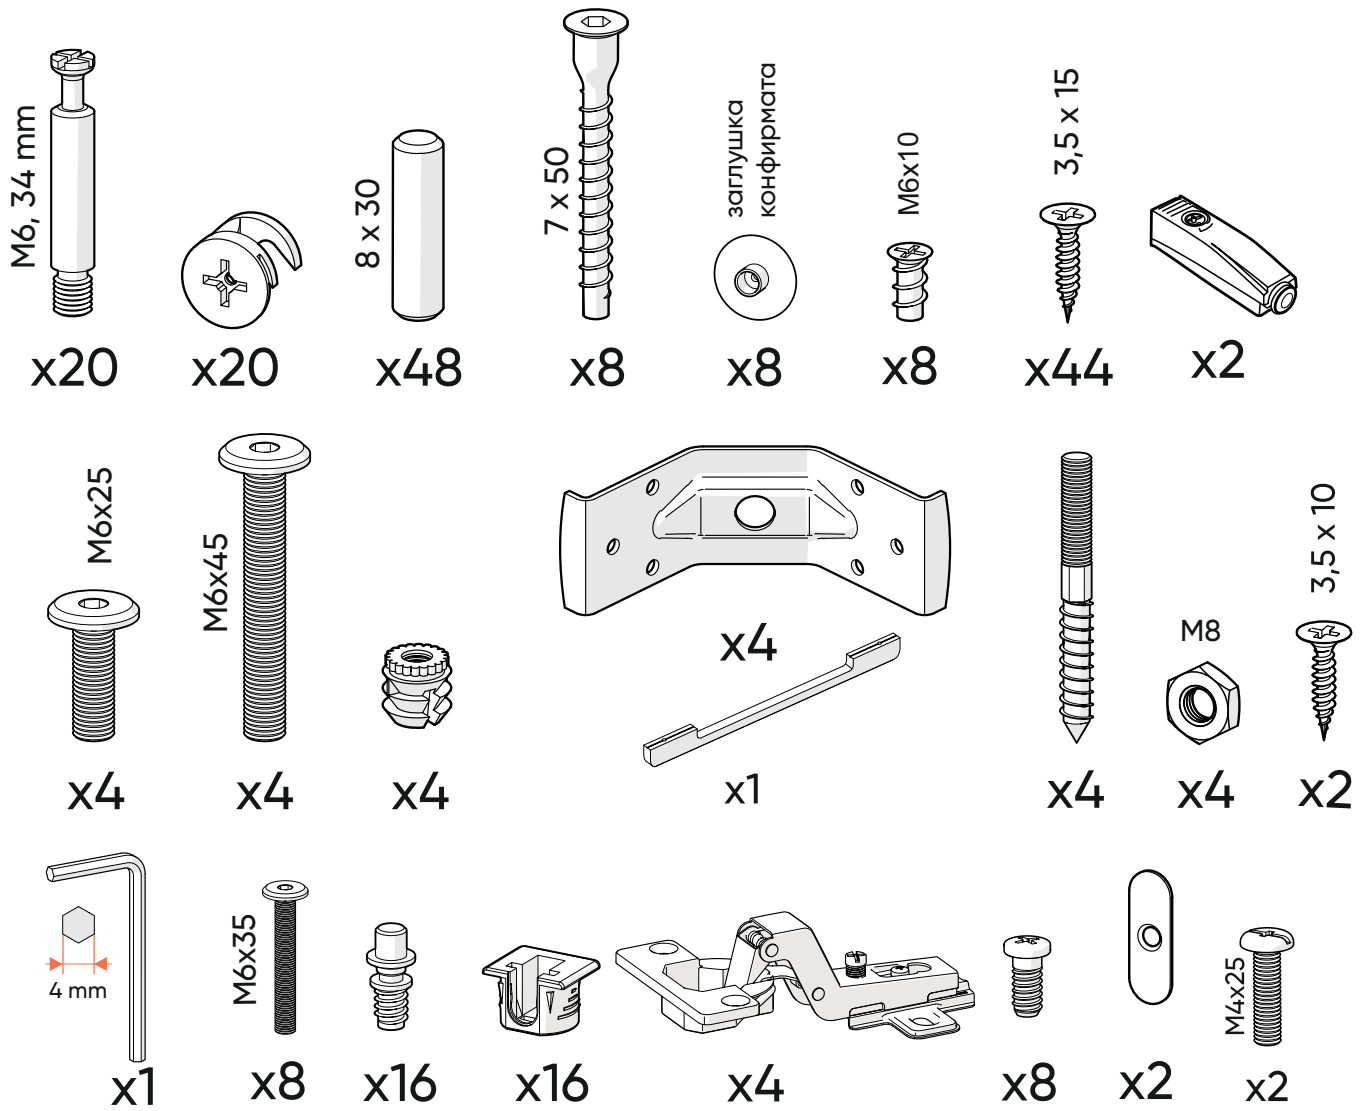

2.3. Мебель должна быть защищена от прямого попадания солнечных лучей, не должна размещаться вблизи отопительных приборов.

ВНИМАНИЕ!!!
КРЕПЛЕНИЕ КОМОДА К СТЕНЕ
ЯВЛЯЕТСЯ ОБЯЗАТЕЛЬНЫМ!!!

1

x16

2

4x

x4

x4