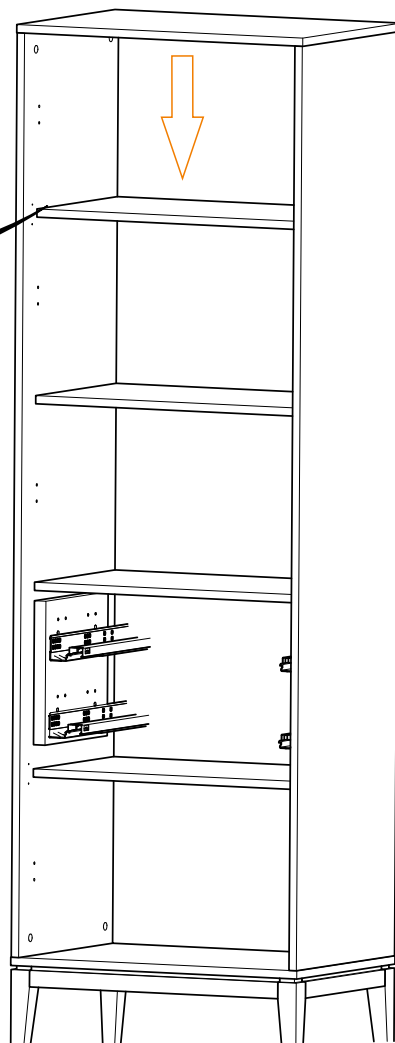

Витрина 2 ящика

ellipse™ fjord

1. Инструкции по безопасности

1.1. Пожалуйста, внимательно прочитайте и сохраните данную инструкцию.

1.2. Необходимые детали для крепления к стене поставляются вместе с комодом. Крепление комода к стене является **обязательным**.
Опрокидывание мебели может травмировать ваших детей.

11

M6x45
 x4

12

13

14

x16

x16

15

X4

X4

Отверстием к фаске!

16

X2

X2

17

18