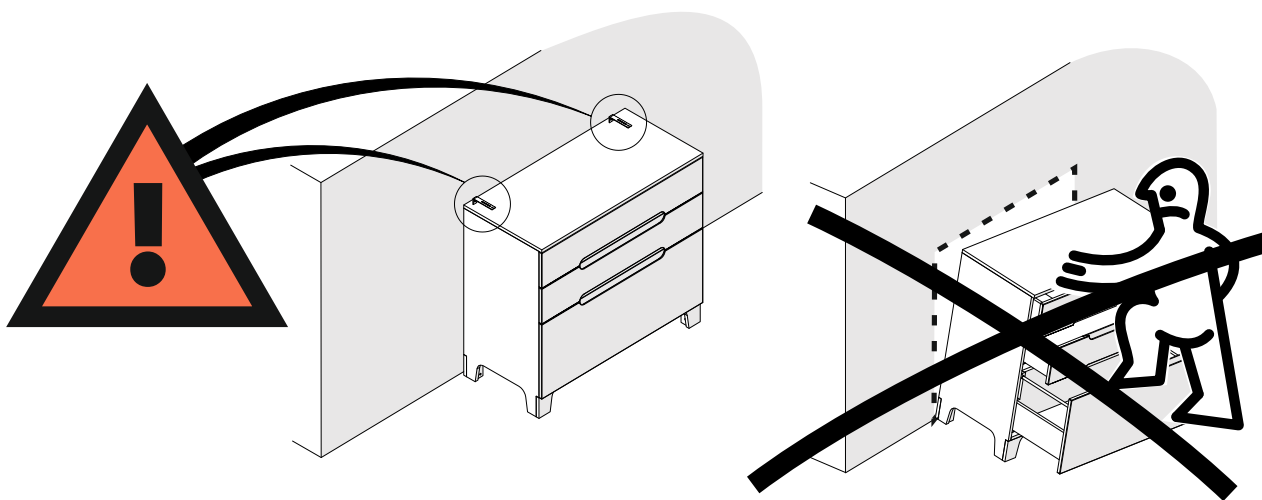

2. Рекомендации по эксплуатации и уходу

2.1. Мебель рекомендуется эксплуатировать в проветриваемом, сухом помещении с температурой воздуха не ниже +10 С и относительной влажности воздуха от 45 до 70%.

2.2. Поверхность мебели следует протирать влажной тряпкой, с последующей протиркой насухо. Запрещается использовать в качестве чистящих средств растворители, соду и средства, содержащие абразивные материалы.

2.3. Мебель должна быть защищена от прямого попадания солнечных лучей, не должна размещаться вблизи отопительных приборов.

ВНИМАНИЕ!!!
КРЕПЛЕНИЕ КОМОДА К СТЕНЕ
ЯВЛЯЕТСЯ ОБЯЗАТЕЛЬНЫМ!!!