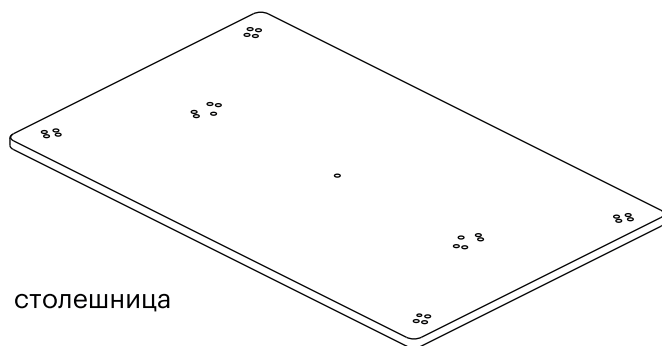

ИНСТРУКЦИЯ ПО СБОРКЕ

ОБЕДЕННЫЙ СТОЛ ПРЯМОУГОЛЬНЫЙ SAGA BORD

LATITUDE

Детали

x27

ножка
x4

царга

столешница

1

Закрепите ножки и царгу к столешнице винтами при помощи шестигранного ключа.

Готово!