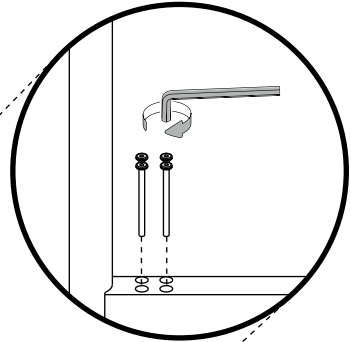

ИНСТРУКЦИЯ ПО СБОРКЕ

ОБЕДЕННЫЙ СТОЛ ПРЯМОУГОЛЬНЫЙ SAGA BORD

LATITUDE

Детали

x27

ножка
x4

царга

столешница

1

Закрепите ножки и царгу к столешнице винтами при помощи шестигранного ключа.

Готово!