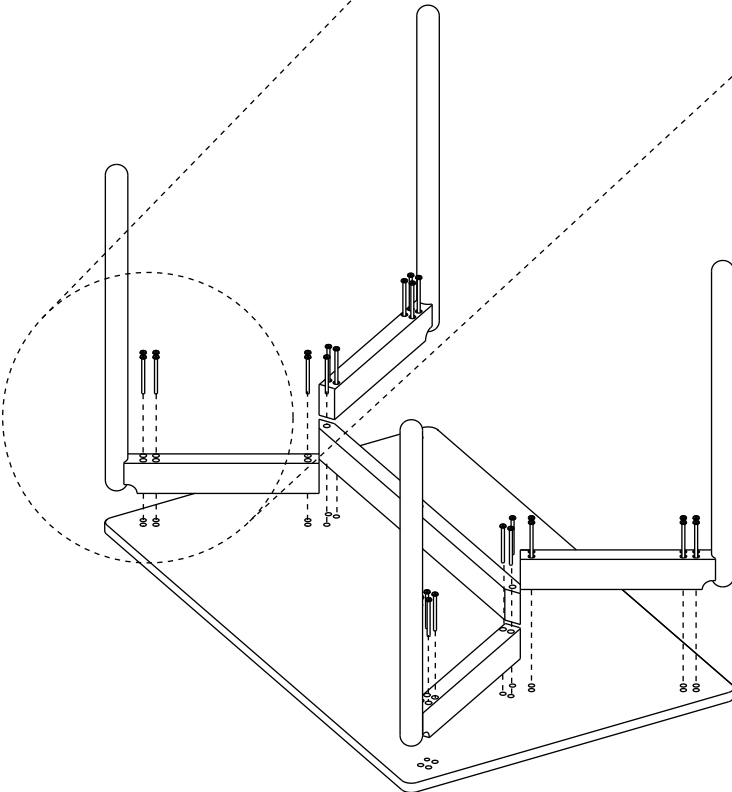

ИНСТРУКЦИЯ ПО СБОРКЕ

ОБЕДЕННЫЙ СТОЛ ПРЯМОУГОЛЬНЫЙ SAGA BORD

LATITUDE

Детали

x27

ножка
x4

царга

столешница

1

Закрепите ножки и царгу к столешнице винтами при помощи шестигранного ключа.

Готово!