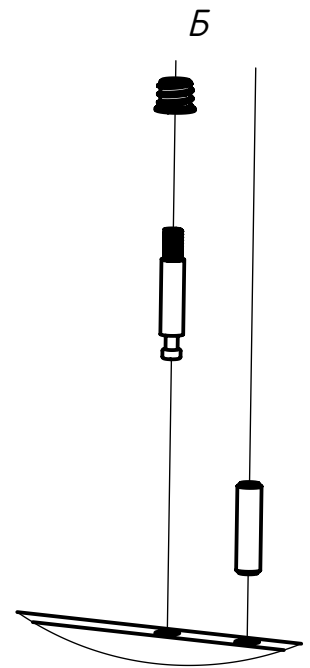

5

x10

x10

x12

x10