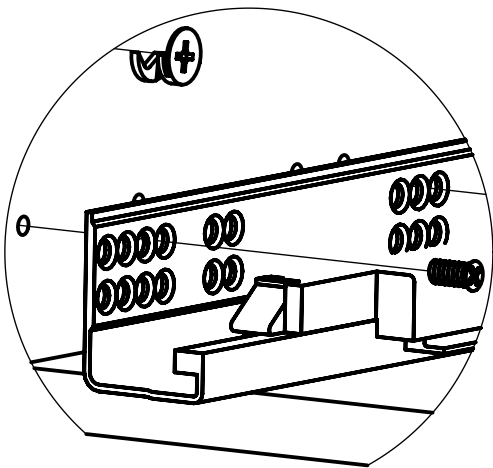

5

x10

x10

x12

x10