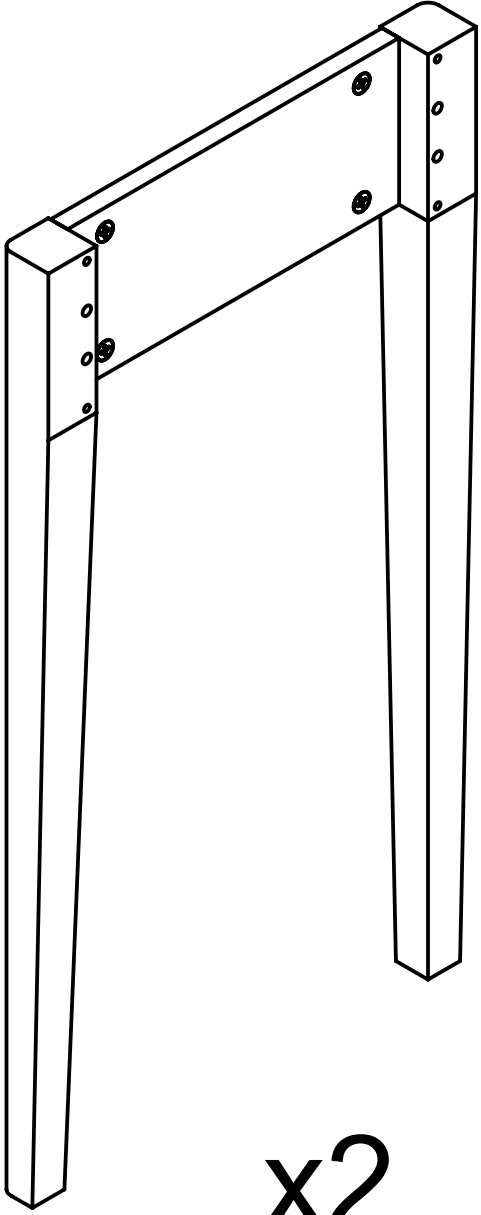

x34

Направляющие Push to open 300мм.

x2

x2

1

A

x2

x4