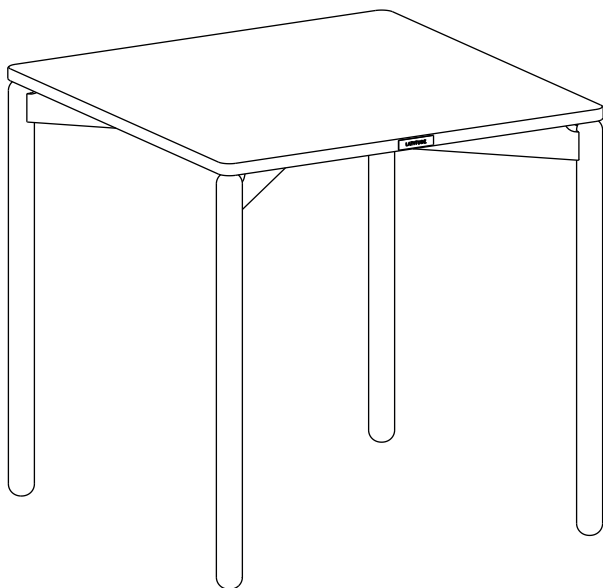

# ОБЕДЕННЫЙ СТОЛ КВАДРАТНЫЙ SAGA BORD

LATITUDE

## Детали

x20

ножка  
x4

столешница

1

Закрепите ножки к столешнице винтами при помощи шестигранного ключа.

Готово!